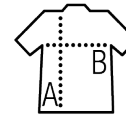

TEE-SHIRT MANCHES RAGLAN

Qualité

MESH POLYESTER 140
 100% polyester effet respirant
 Colletage au col

Style

Manches raglan
 Dos plus long

Tailles	XXS	XS	S	M	L	XL	XXL	3XL
A/B	66/44	68/47	70/50	72/53	74/56	76/59	78/62	80/65

EMBALLAGE

10

50

Taille du carton : 55 x 36 x 23 cm
 Poids par carton : 8,7 kg

CARACTÉRISTIQUES

Blanc