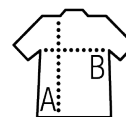

TEE-SHIRT HOMME POUR LA SUBLIMATION

Qualité

JERSEY 160
100% polyester toucher coton
Col avec bord côte élasthanne

Style

Manches courtes sans emmanchures
Coupé cousu

Tailles	S	M	L	XL	XXL	3XL
A/B	71,2/50	72/53	72,7/56	73,5/59	74,2/62	75/65

EMBALLAGE

10

50

Taille du carton : 60 x 40 x 25 cm
Poids par carton : 8,6 kg

CARACTÉRISTIQUES

Blanc