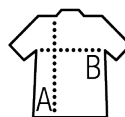

SOL'S SHIFT

01618

COUPE-VENT UNISEXE DÉPERLANT

Qualité

100% Polyester 210T

Style

Ouverture zippée
Col fermeture scratch avec capuche intérieure
Cordon serrage sur la capuche et le bas de vêtement
Poignets élastiqués
2 poches zippées

Tailles	XS	S	M	L	XL	XXL	3XL
A/B	74,5/54	75,5/60	76,5/63	77,5/66	78,5/69	79,5/72	80,5/75

Blanc

Rouge

Royal

Vert forêt

Jaune

Noir

French
marine